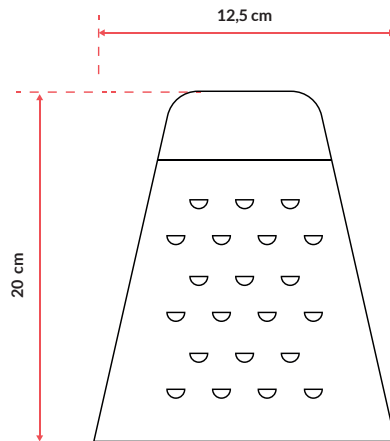

office@formson.pl

+48 504 065 997

KARTA PRODUKTU KUCHNIA

Tarka
4-stronna
art. 8478

5 901549 284782

KOD EAN

MADE IN
POLAND

STANDARDOWA KOLORYSTYKA

01

10

18

20

21

22

23

Produkt przeznaczony do kontaktu z żywnością - zapytaj sprzedawcę o deklarację zgodności.

Można myć w zmywarce. Produkt należy umyć przed pierwszym użyciem.

Używać w temperaturze do **100°C**.

Przy spostrzeżeniu pierwszych oznak zniszczenia lub zużycia produkt należy wyrzucić, zachowując zasady segregacji odpadów.

Możliwość personalizacji: nadruk. Zapytaj sprzedawcę o szczegóły oferty.