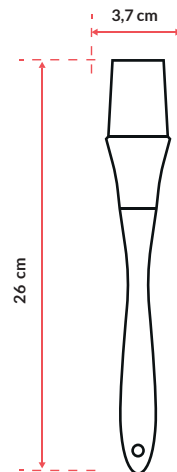

office@formson.pl

+48 504 065 997

KARTA PRODUKTU KUCHNIA

Pędzelek silikonowy
art. 8469

5 901549 284690

KOD EAN

MADE IN
POLAND

STANDARDOWA KOLORYSTYKA

Możliwość znakowania: tampodruk.
Możliwość zamówienia produktu w wybranym kolorze - zapytaj sprzedawcę o minimalną ilość.

Nie zaleca się używania w kuchenke mikrofalowej.

PRODUKT	
skład surowcowy	PS + SILIKON
długość całkowita [cm]	26,00
szerokość [cm]	3,7
wysokość [cm]	1,4
waga netto [g]	49,00

INNER	
ilość	24,00
rodzaj	dispaly
długość [cm]	26,50
szerokość [cm]	18,80
wysokość [cm]	5,50
waga brutto [kg]	1,29
waga netto [kg]	1,20

KARON ZBIORCZY	
ilość w opakowaniu	288,00
długość [cm]	40,00
szerokość [cm]	30,00
wysokość [cm]	32,00
waga brutto [kg]	16,35
waga netto [kg]	15,75
waga kartonu [kg]	0,60

PALETA	
Typ palety	EP
ilość na warst.	8,00
ilość warstw	5,00
ilość opak.	40,00
ilość sztuk	11 520,00
waga brutto [kg] z paletą	669,00
wysokość [cm]	180

Przedstawione dane mają charakter poglądowy i nie stanowią oferty. Dopuszcza się tolerancje wag i wymiarów. Kolory produktów mogą nieznacznie odbiegać od przedstawionych na wizualizacjach ze względu na stosowanie różnych monitorów. Producent nie ponosi odpowiedzialności za użytkowanie produktów niezgodne z przeznaczeniem.