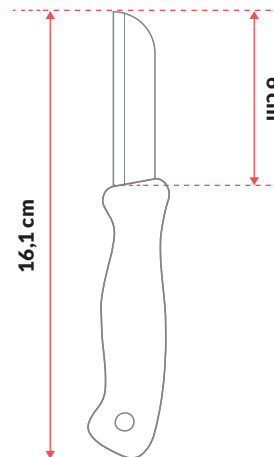

## KARTA PRODUKTU KUCHNIA

Nożyk uniwersalny STANDARD  
gładkie ostrze 6 cm w etui  
art. 4666

✉ office@formson.pl

☎ +48 504 065 997

GŁADKIE  
OSTRZE

KOD EAN

## KARTA PRODUKTU KUCHNIA

Nożyk uniwersalny STANDARD  
gładkie ostrze 6 cm w etui  
art. 4666

✉ office@formson.pl

☎ +48 504 065 997

PRODUKT	
skład surowcowy	PP + stal nierdzewna
długość całkowita [cm]	16,10
długość ostrza [cm]	6,00
szerokość [cm]	2,50
wysokość [cm]	1,30
waga netto [g]	20,60
etui	tak

INNER	
ilość [szt.]	10
rodzaj opakowania	woreczek
wersja pakowania	A
długość [cm]	22,50
szerokość [cm]	11,50
wysokość [cm]	4,00
waga brutto [kg]	0,23
waga netto [kg]	0,21

KARTON ZBIORCZY	
ilość [szt.]	1 500
długość [cm]	40,00
szerokość [cm]	40,00
wysokość [cm]	55,00
waga brutto [kg]	35,35
waga netto [kg]	34,50
waga kartonu [kg]	0,85