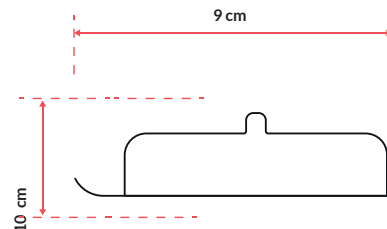

office@formson.pl

+48 504 065 997

KARTA PRODUKTU KUCHNIA

Maselnica
Good Morning
art. 8491

5 901549 284911

KOD EAN

MADE IN
POLAND

STANDARDOWA KOLORYSTYKA

spód

00

01

02

10

20

21

22

23

pokrywka

00

Produkt przeznaczony do kontaktu z żywnością - zapytaj sprzedawcę o deklarację zgodności.

Można myć w zmywarce. Produkt należy umyć przed pierwszym użyciem.

Nie zaleca się używania w kuchenke mikrofalowej.

Przy spostrzeżeniu pierwszych oznak zniszczenia lub zużycia produkt należy wyrzucić, zachowując zasady segregacji odpadów.

Możliwość personalizacji: nadruk. Zapytaj sprzedawcę o szczegóły oferty.