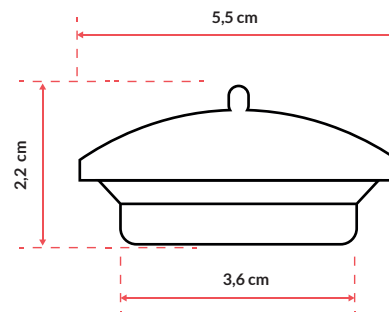

office@formson.pl

+48 504 065 997

KARTA PRODUKTU KUCHNIA

Korek
MINI
art. 4684

5 906737 546840

KOD EAN

MADE IN
POLAND

STANDARDOWA
KOLORYSTYKA

02

Można myć w zmywarce.
Produkt należy umyć przed
pierwszym użyciem.

Przy spostrzeżeniu pierwszych
znaków zniszczenia lub zużycia produkt
należy wyrzucić, zachowując zasady
segregacji odpadów.

Używać w temperaturze do **100°C**.