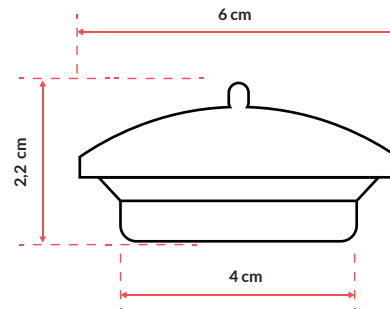

office@formson.pl

+48 504 065 997

KARTA PRODUKTU KUCHNIA

Korek
MIDI
art. 4683

5 906737 546833

KOD EAN

MADE IN
POLAND

STANDARDOWA
KOLORYSTYKA

02

Można myć w zmywarce.
Produkt należy umyć przed
pierwszym użyciem.

Przy spostrzeżeniu pierwszych
znaków zniszczenia lub zużycia produkt
należy wyrzucić, zachowując zasady
segregacji odpadów.

Używać w temperaturze do **100°C**.