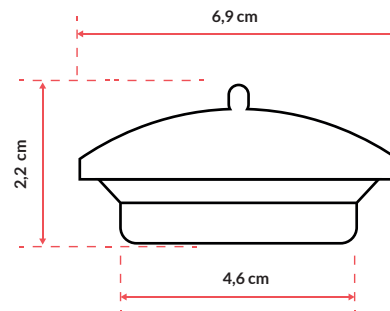

office@formson.pl

+48 504 065 997

KARTA PRODUKTU KUCHNIA

Korek
MAXI
art. 4682

5 906737 546826

KOD EAN

MADE IN
POLAND

STANDARDOWA
KOLORYSTYKA

02

Można myć w zmywarce.
Produkt należy umyć przed
pierwszym użyciem.

Przy spostrzeżeniu pierwszych
znaków zniszczenia lub zużycia produkt
należy wyrzucić, zachowując zasady
segregacji odpadów.

Używać w temperaturze do **100°C**.