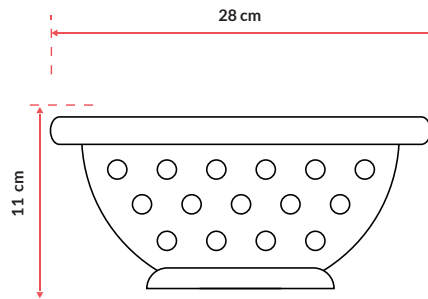

CUCA®

office@formson.pl

+48 504 065 997

KARTA PRODUKTU
KUCHNIA

Cedzak
art. 4689

KOD EAN

MADE IN
POLAND

STANDARDOWA
KOLORYSTYKA

01

10

18

20

21

22

23

Produkt przeznaczony do kontaktu z żywnością - zapytaj sprzedawcę o deklarację zgodności.

Można myć w zmywarce. Produkt należy umyć przed pierwszym użyciem.

Używać w temperaturze do **200°C**.

Przy spostrzeżeniu pierwszych oznak zniszczenia lub zużycia produkt należy wyrzucić, zachowując zasady segregacji odpadów.

Nie zaleca się używania w kuchenke mikrofalowej.