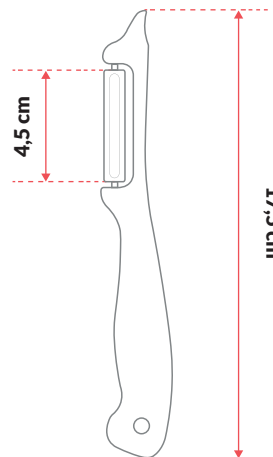

office@formson.pl

+48 504 065 997

GŁADKIE
OSTRZE

KOD EAN

KARTA PRODUKTU KUCHNIA

Skrobak do jarzyn podłużny STANDARD

gładkie ostrze 4,5 cm
art. 4639

STANDARDOWA KOLORYSTYKA

Możliwość personalizacji: nadruk. Zapytaj sprzedawcę o szczegóły oferty.

KARTA PRODUKTU KUCHNIA

Skrobak do jarzyn podłużny STANDARD gładkie ostrze 4,5 cm art. 4639

✉ office@formson.pl

☎ +48 504 065 997

PRODUKT	
skład surowcowy	PP + stal nierdzewna
długość całkowita [cm]	17,50
długość ostrza [cm]	4,50
szerokość [cm]	2,50
wysokość [cm]	1,10
waga netto [g]	22,00

INNER	
ilość [szt.]	10
rodzaj opakowania	woreczek
wersja pakowania	A
długość [cm]	22,50
szerokość [cm]	11,50
wysokość [cm]	4,00
waga brutto [kg]	0,23
waga netto [kg]	0,22

KARTON ZBIORCZY	
ilość [szt.]	1 500
długość [cm]	40,00
szerokość [cm]	40,00
wysokość [cm]	55,00
waga brutto [kg]	35,35
waga netto [kg]	34,50
waga kartonu [kg]	0,85

KARTA PRODUKTU KUCHNIA

Skrobak do jarzyn podłużny STANDARD gładkie ostrze 4,5 cm art. 4639

✉ office@formson.pl

☎ +48 504 065 997

PRODUKT	
skład surowcowy	PP + stal nierdzewna
długość całkowita [cm]	17,50
długość ostrza [cm]	4,50
szerokość [cm]	2,50
wysokość [cm]	1,10
waga netto [g]	22,00