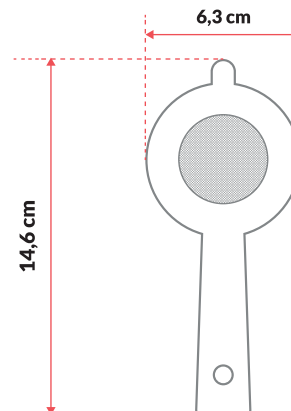

office@formson.pl

+48 504 065 997

KARTA PRODUKTU KUCHNIA

Sitko
art. 4605

5 906737 546055

KOD EAN

MADE IN
POLAND

STANDARDOWA
KOLORYSTYKA

20

22

Produkt przeznaczony do kontaktu z żywnością - zapytaj sprzedawcę o deklarację zgodności.

Można myć w zmywarce. Produkt należy umyć przed pierwszym użyciem.

Używać w temperaturze do **100°C**.

Przy spostrzeżeniu pierwszych oznak zniszczenia lub zużycia produkt należy wyrzucić, zachowując zasady segregacji odpadów.

Możliwość personalizacji: nadruk. Zapytaj sprzedawcę o szczegóły oferty.

Nie zaleca się używania w kuchenke mikrofalowej.